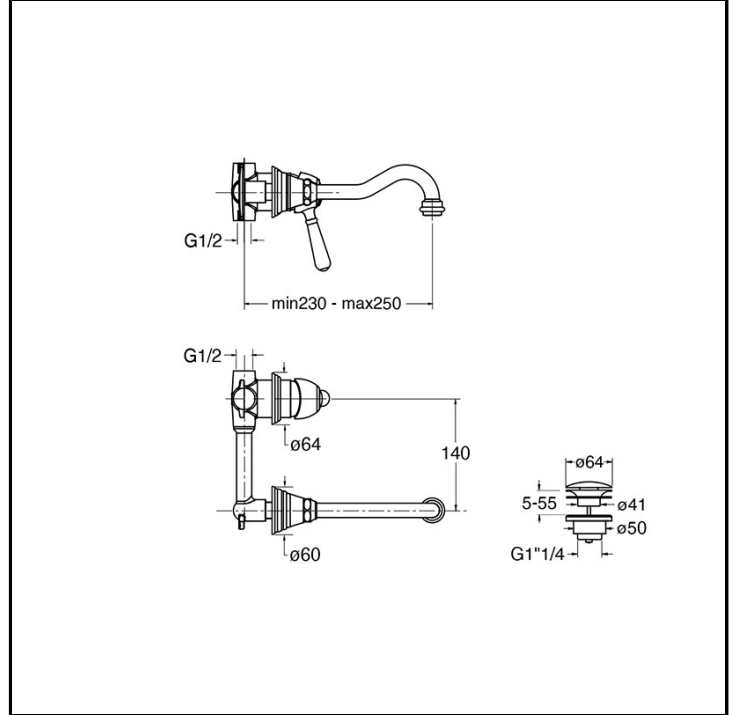

# CRIAE931

Classic Collection - Art Elite, CRISTINA Design Lab

■ CRISTINA  
RUBINETTERIE

Miscelatore monocomando Lavabo Regular 2 fori a parete, 2 rosoni, con miscelazione meccanica senza scarico. Lunghezza bocca 210 mm, completo di parte incasso