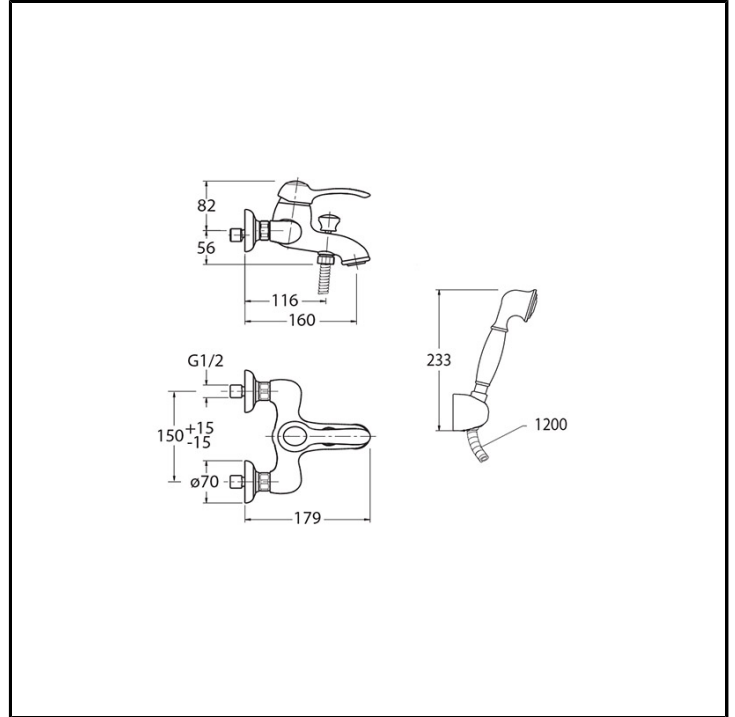

CRIAR100

Classic Collection - Art, CRISTINA Design Lab

■ CRISTINA
RUBINETTERIE

Miscelatore monocomando vasca esterno a parete, con miscelazione meccanica, deviatore automatico a 2 uscite, doccetta anticalcare e flessibile. Bocca con punto d'erogazione 160 mm

FINITURE

-  Cromo
-  Metallic spazzolato
-  Ottone antico spazzolato

COMANDO

- Monocomando

INSTALLAZIONE

- Parete

TIPOLOGIA

- Miscelatore