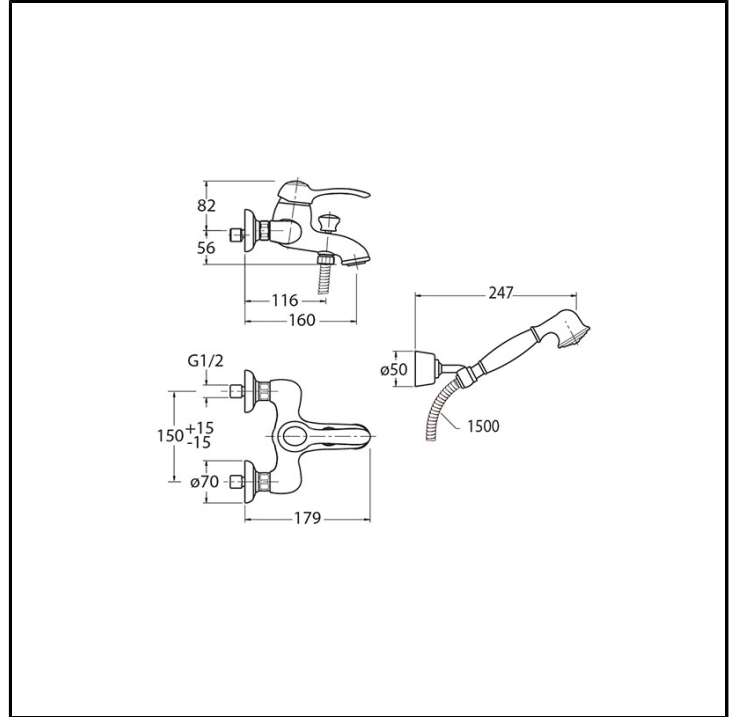

CRIAR101

Classic Collection - Art, CRISTINA Design Lab

■ CRISTINA
RUBINETTERIE

Miscelatore monocomando vasca esterno a parete, con miscelazione meccanica, deviatore automatico a 2 uscite, supporto orientabile, doccetta anticalcare orientabile e flessibile. Bocca con punto d'erogazione 160 mm

FINITURE

-  Cromo
-  Metallic spazzolato
-  Ottone antico spazzolato

COMANDO

- Monocomando

INSTALLAZIONE

- Parete

TIPOLOGIA

- Miscelatore