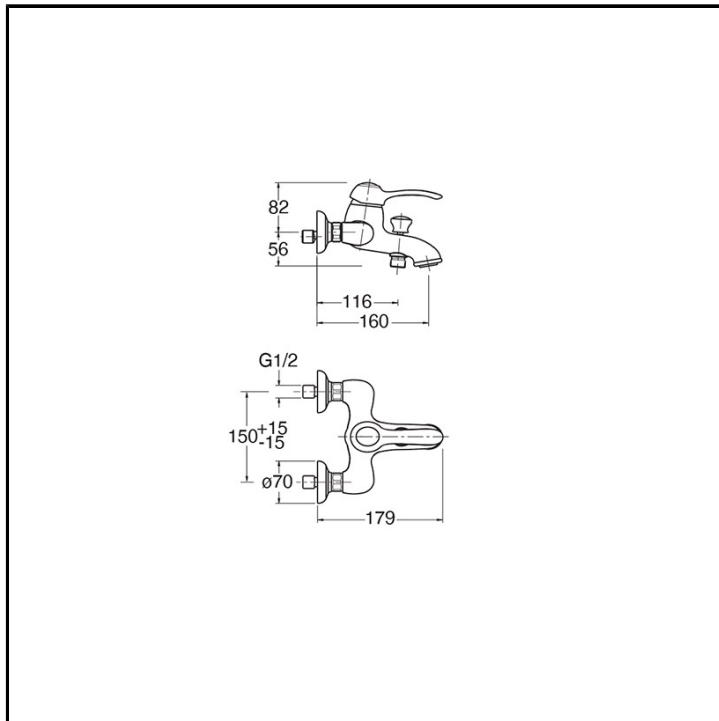

# CRIAR107

Classic Collection - Art, CRISTINA Design Lab

■ CRISTINA  
RUBINETTERIE

Miscelatore monocomando vasca esterno a parete, con miscelazione meccanica, deviatore automatico a 2 uscite. Bocca con punto d'erogazione 160 mm