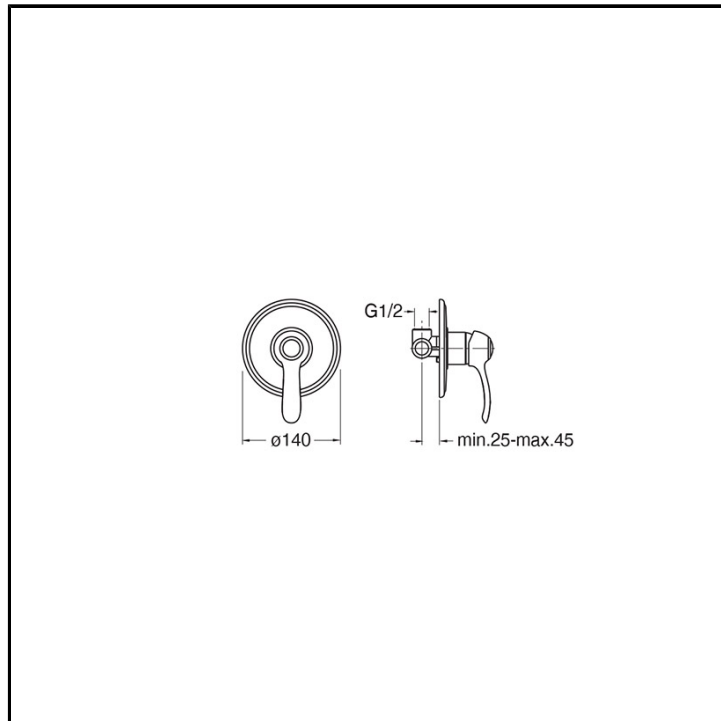

CRIAR118

Classic Collection - Art, CRISTINA Design Lab

■ CRISTINA
RUBINETTERIE

Miscelatore monocomando doccia a parete, piastra in metallo, con miscelazione meccanica, completo di parte incasso

FINITURE

-  Cromo
-  Metallic spazzolato
-  Ottone antico spazzolato