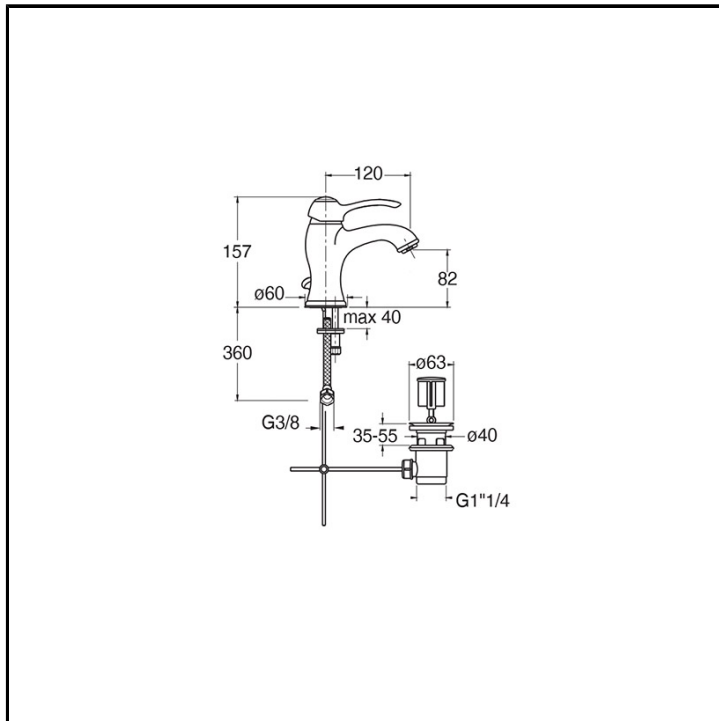

CRIAR211

Classic Collection - Art, CRISTINA Design Lab

■ CRISTINA
RUBINETTERIE

Miscelatore monocomando Lavabo Regular monoforo da piano, con miscelazione meccanica e scarico da 1" 1/4 con asta e salterello

FINITURE

-  Cromo
-  Metallic spazzolato
-  Ottone antico spazzolato

COMANDO

- Monocomando

INSTALLAZIONE

- Piano

TIPOLOGIA

- Miscelatore