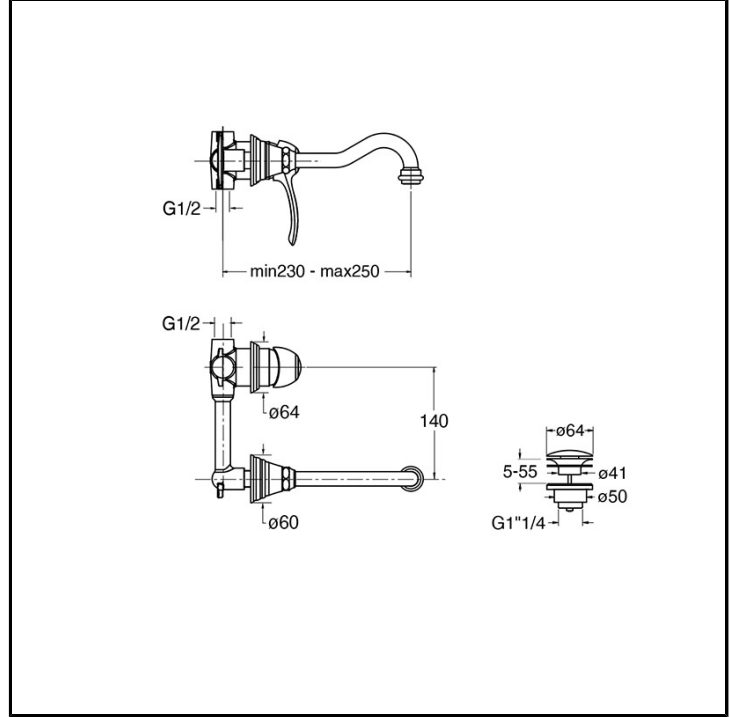

# CRIAR231

Classic Collection - Art, CRISTINA Design Lab

■ CRISTINA  
RUBINETTERIE

Miscelatore monocomando Lavabo Regular 2 fori a parete, 2 rosoni, con miscelazione meccanica e scarico U&D\* da 1" 1/4. Lunghezza bocca 210 mm, completo di parte incasso