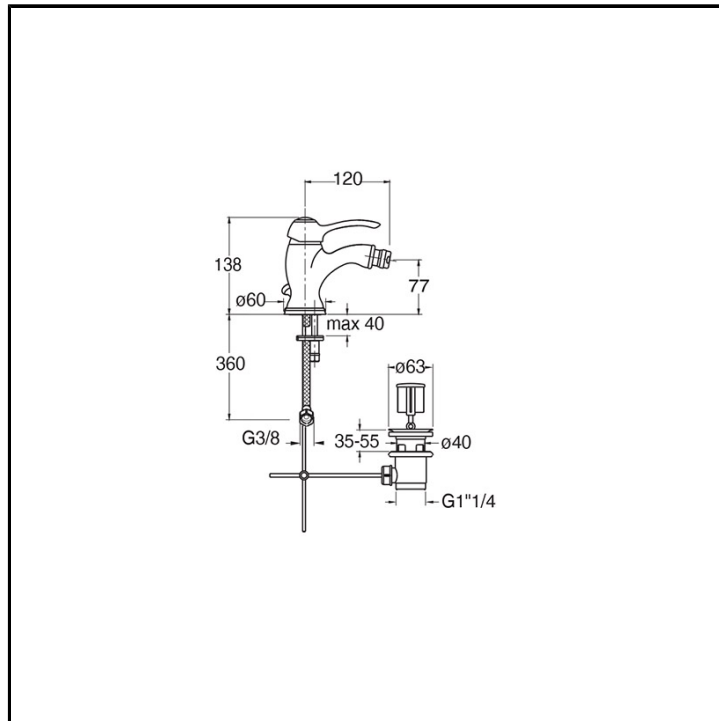

# CRIAR311

Classic Collection - Art, CRISTINA Design Lab

■ CRISTINA  
RUBINETTERIE

Miscelatore monocomando Bidet monoforo da piano, con miscelazione meccanica e scarico da 1" 1/4 con asta e salterello