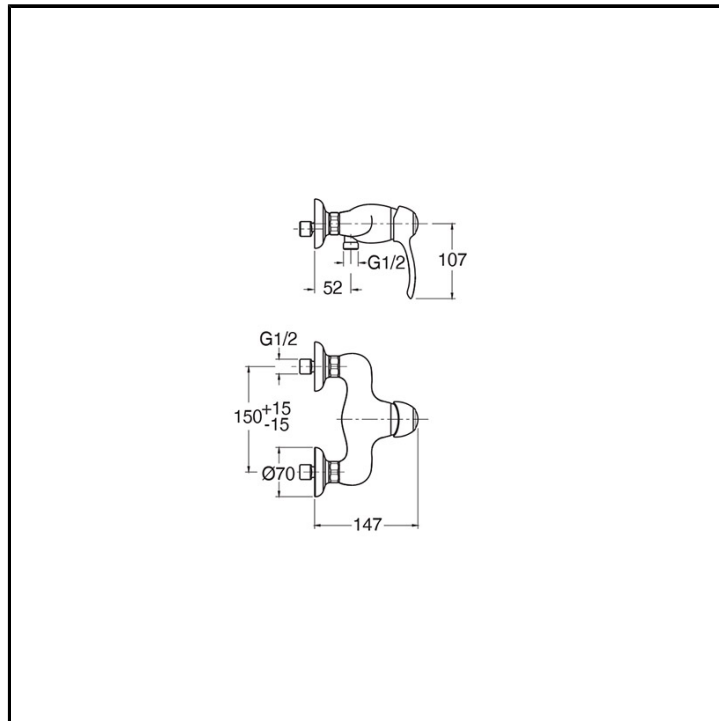

CRIAR401

Classic Collection - Art, CRISTINA Design Lab

■ CRISTINA
RUBINETTERIE

Miscelatore monocomando doccia esterno a parete, con miscelazione meccanica

FINITURE

-  Cromo
-  Metallic spazzolato
-  Ottone antico spazzolato