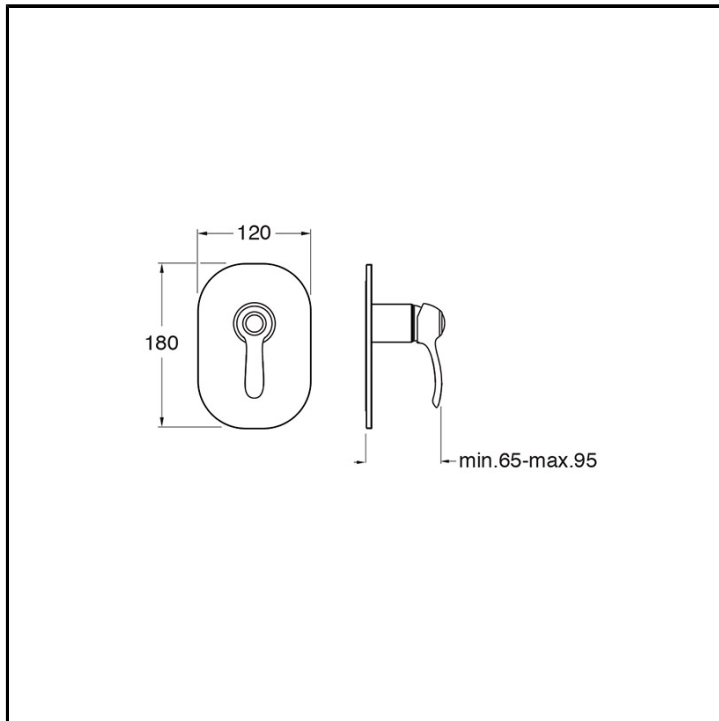

CRIAR686

Classic Collection - Art, CRISTINA Design Lab

■ CRISTINA
RUBINETTERIE

Set esterno monocomando doccia a parete, piastra in metallo, con miscelazione meccanica. Da completarsi con parte incasso CRICS535