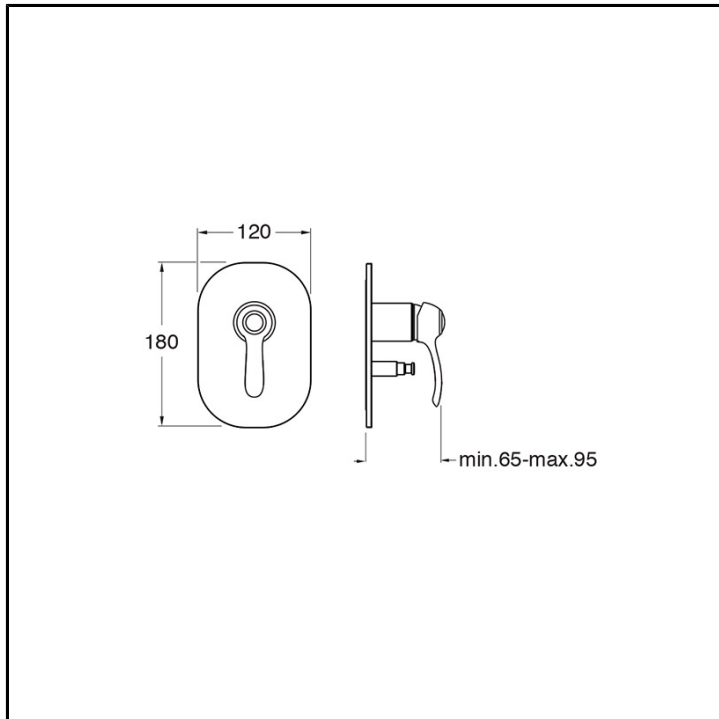

CRIAR689

Classic Collection - Art, CRISTINA Design Lab

■ CRISTINA
RUBINETTERIE

Set esterno monocomando doccia/vasca a parete, piastra in metallo, con miscelazione meccanica, deviatore automatico a 2 uscite. Da completarsi con parte incasso CRICS535