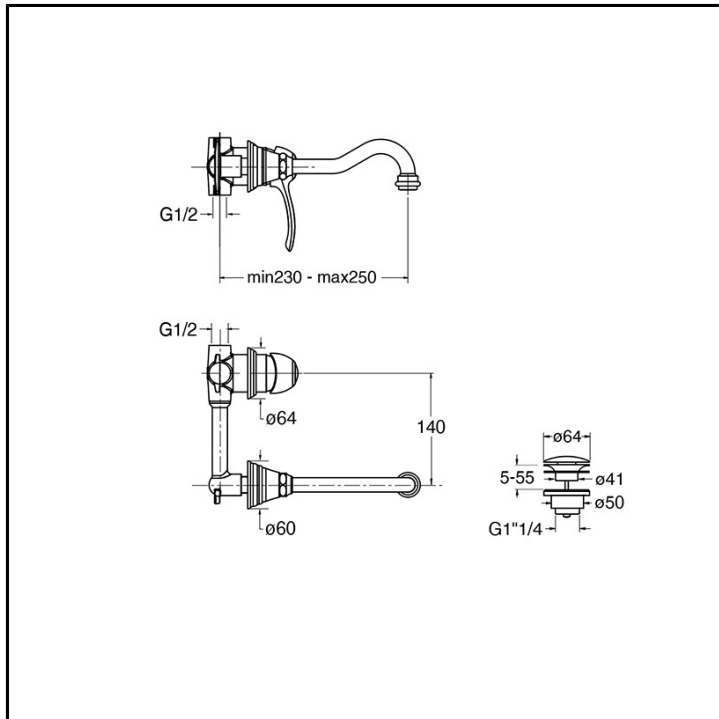

CRIAR931

Classic Collection - Art, CRISTINA Design Lab

■ CRISTINA
RUBINETTERIE

Miscelatore monocomando Lavabo Regular 2 fori a parete, 2 rosoni, con miscelazione meccanica senza scarico. Lunghezza bocca 210 mm, completo di parte incasso

FINITURE

 Cromo

COMANDO

- Monocomando

INSTALLAZIONE

- Parete

TIPOLOGIA

- Miscelatore