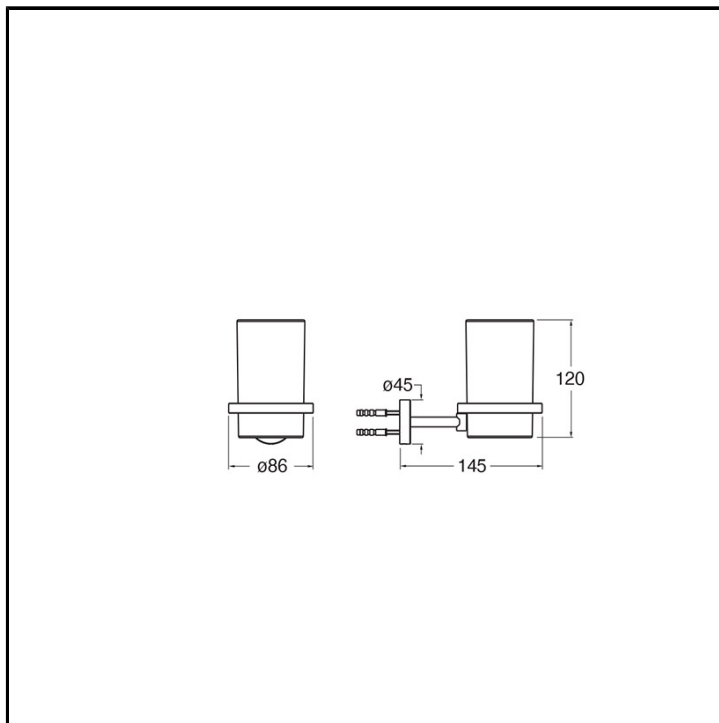

CRIAX001

Inox Collection - Accessori Inox Collection

■ CRISTINA
RUBINETTERIE

Porta bicchiere a parete con bicchiere in materiale termoplastico

FINITURE

 Inox AISI spazzolato

INSTALLAZIONE

- Parete