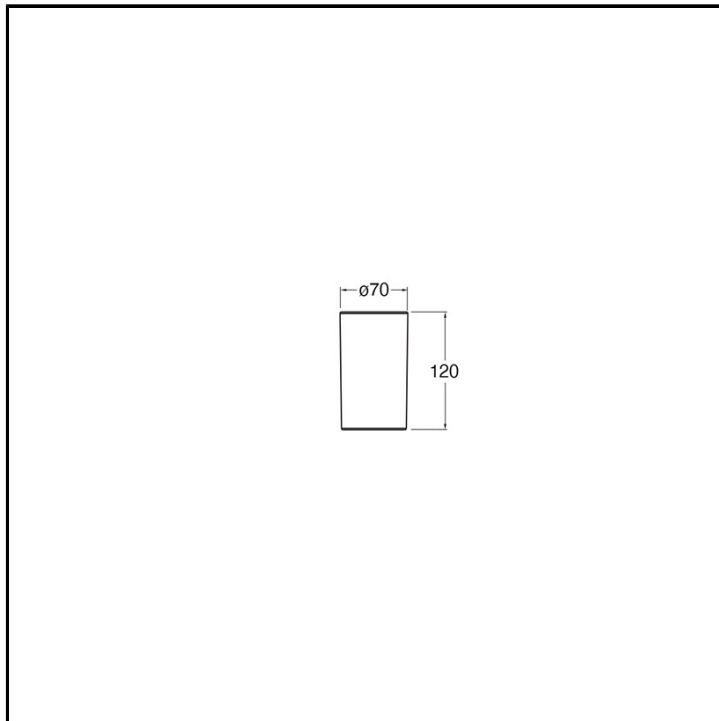

CRIAX004

Inox Collection - Accessori Inox Collection

■ CRISTINA
RUBINETTERIE

Bicchieri porta spazzolini da piano in materiale termoplastico

FINITURE

 Bianco opaco

INSTALLAZIONE

- Piano