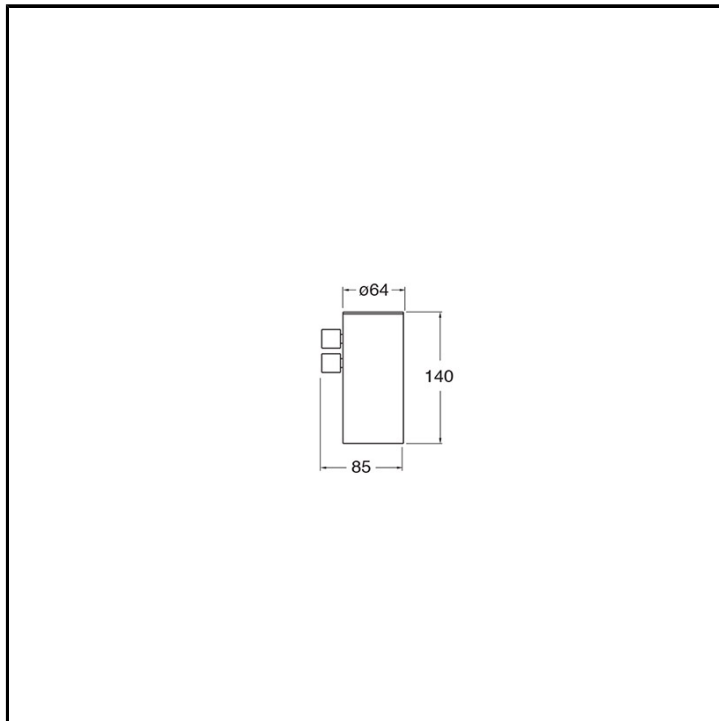

CRIAX011

Inox Collection - Accessori Inox Collection

■ CRISTINA
RUBINETTERIE

Porta bicchiere a parete interno in materiale termoplastico estraibile

FINITURE

 Inox AISI spazzolato

INSTALLAZIONE

- Parete