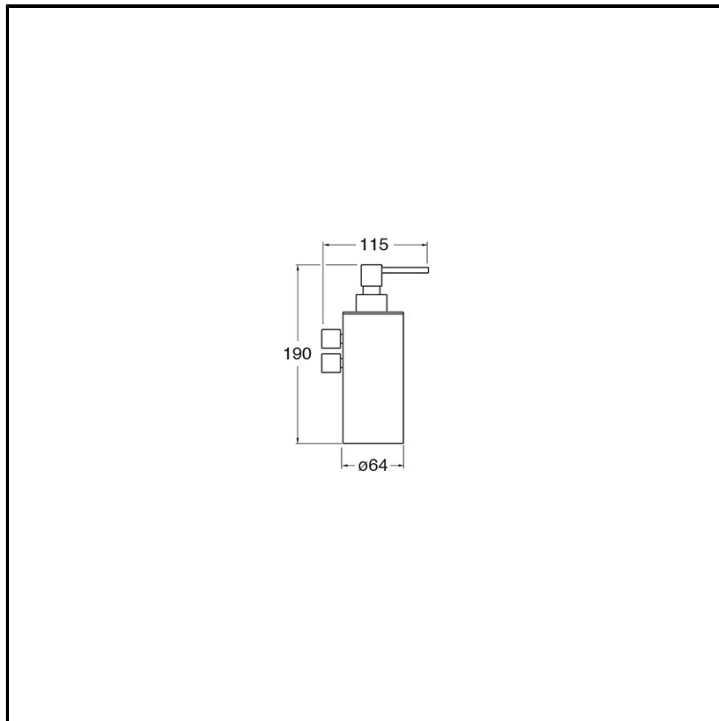

CRIAX012

Inox Collection - Accessori Inox Collection

■ CRISTINA
RUBINETTERIE

Dispenser a parete

FINITURE

 Inox AISI spazzolato

INSTALLAZIONE

- Parete