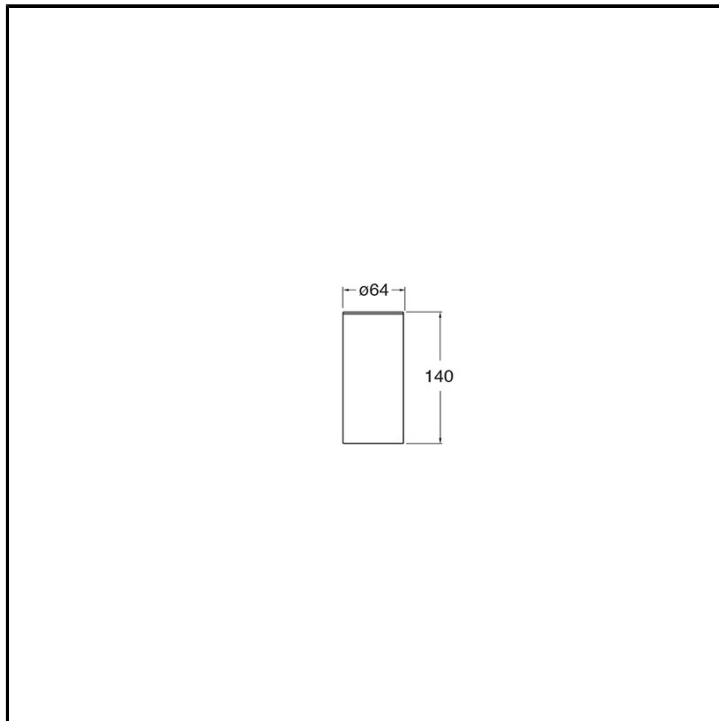

Bicchiere porta spazzolini da piano interno in materiale termoplastico estraibile

FINITURE

 Inox AISI spazzolato

INSTALLAZIONE

- Piano

TIPOLOGIA

- Bicchiere porta spazzolini

AMBIENTE