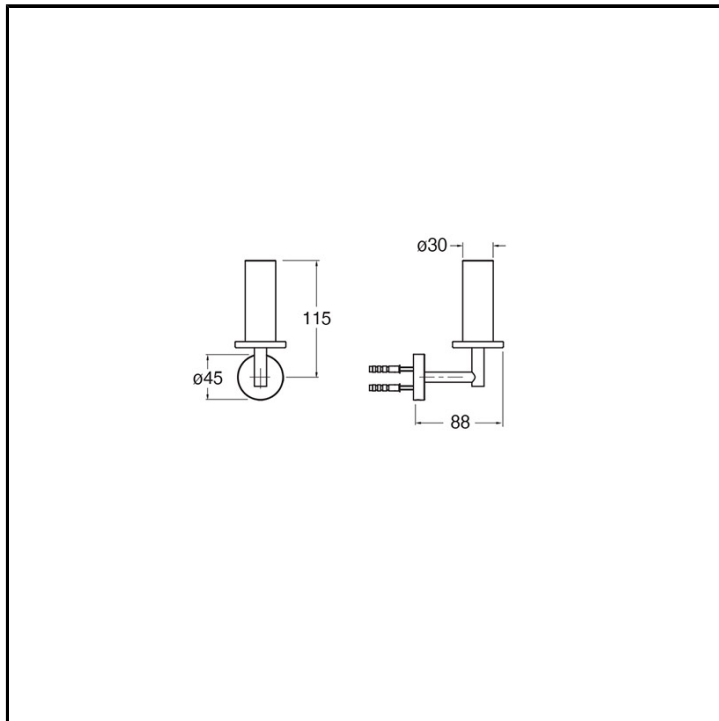

# CRIAX030

Inox Collection - Accessori Inox Collection

■ CRISTINA  
RUBINETTERIE

Porta rotolo di scorta a parete