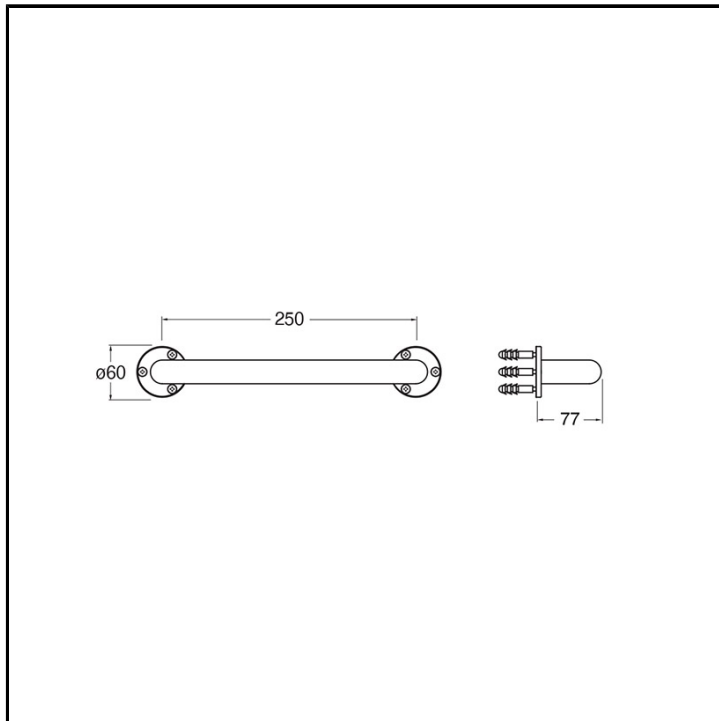

# CRIAX040

Inox Collection - Accessori Inox Collection

■ CRISTINA  
RUBINETTERIE

Maniglione interasse 250 mm a parete