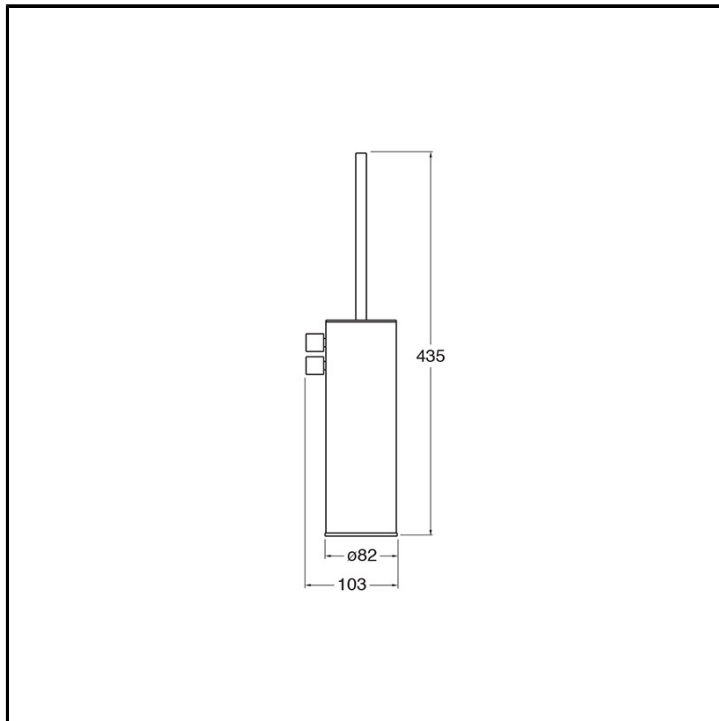

CRIAX051

Inox Collection - Accessori Inox Collection

■ CRISTINA
RUBINETTERIE

Porta scopino tondo a parete con bicchiere in materiale termoplastico

FINITURE

 Inox AISI spazzolato

INSTALLAZIONE

- Parete

TIPOLOGIA

- Porta scopino tondo

AMBIENTE

- Bagno