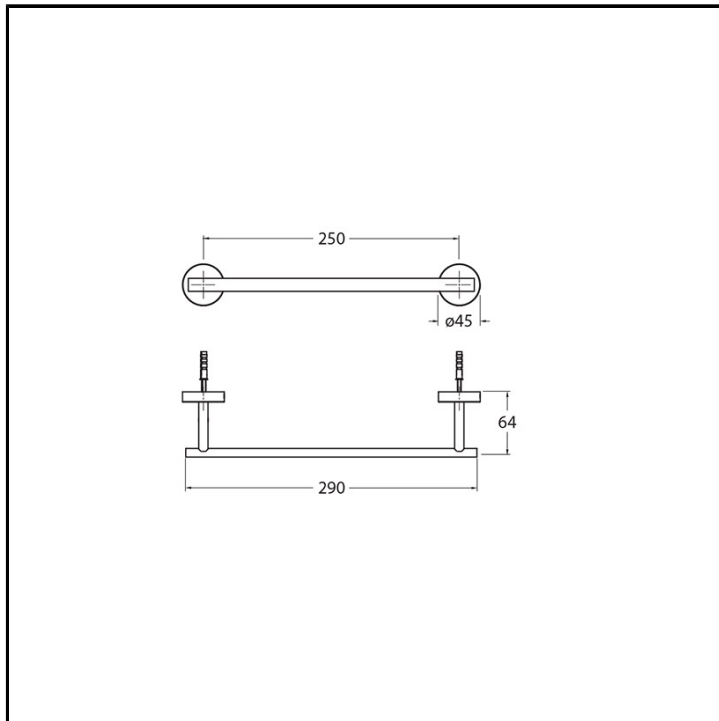

CRIAX225

Inox Collection - Accessori Inox Collection

■ CRISTINA
RUBINETTERIE

Porta salviette interasse 250 mm a parete

FINITURE

 Inox AISI spazzolato

INSTALLAZIONE

- Parete