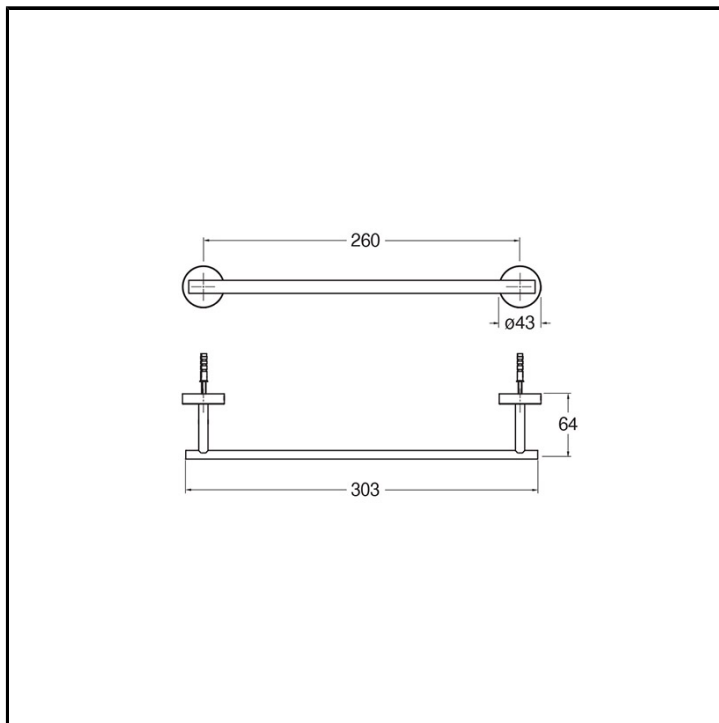

CRIAX230

Inox Collection - Accessori Inox Collection

■ CRISTINA
RUBINETTERIE

Porta salviette interasse 260 mm a parete

FINITURE

 Inox AISI spazzolato

INSTALLAZIONE

- Parete