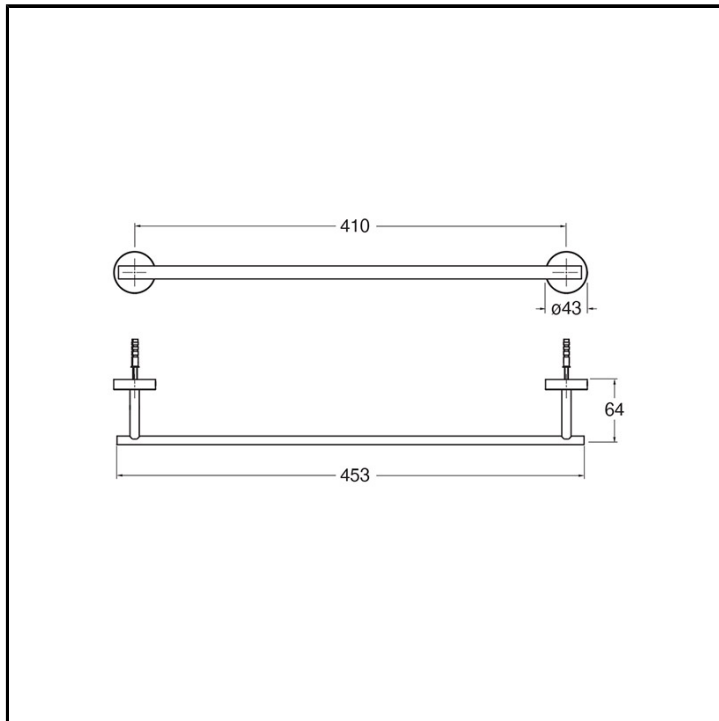

# CRIAX245

Inox Collection - Accessori Inox Collection

■ CRISTINA  
RUBINETTERIE

Porta salviette interasse 410 mm a parete