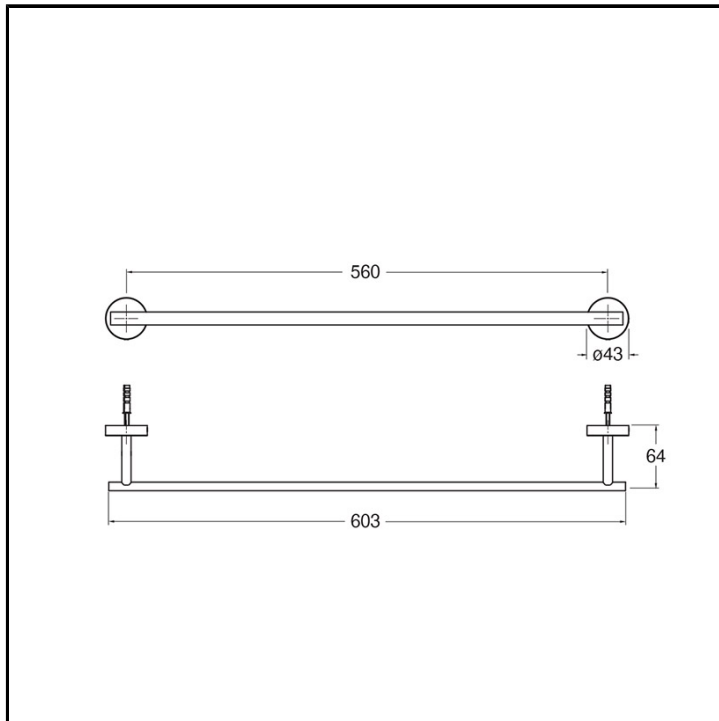

CRIAX260

Inox Collection - Accessori Inox Collection

■ CRISTINA
RUBINETTERIE

Porta salviette interasse 560 mm a parete

FINITURE

 Inox AISI spazzolato

INSTALLAZIONE

- Parete

TIPOLOGIA

- Porta salviette

AMBIENTE

- Bagno