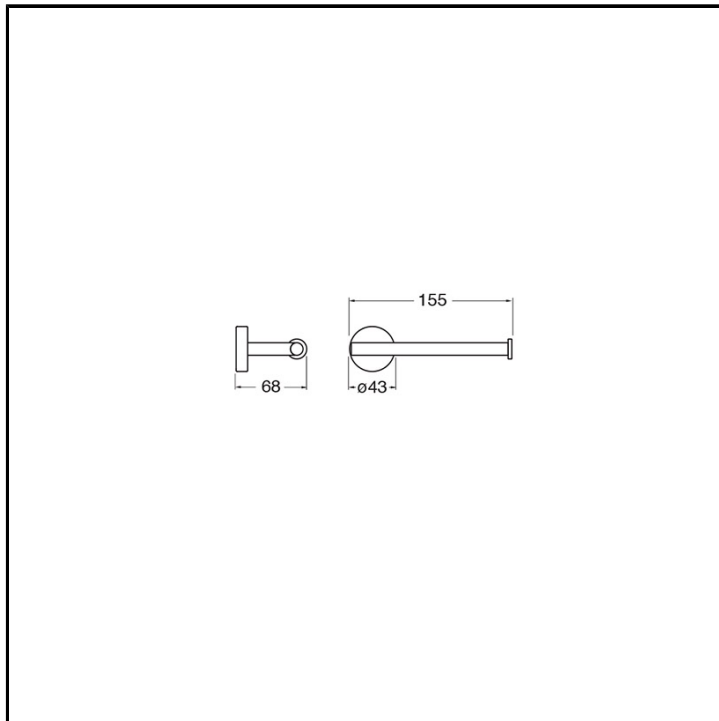

CRIAX290

Inox Collection - Accessori Inox Collection

■ CRISTINA
RUBINETTERIE

Porta rotolo a parete

FINITURE

 Inox AISI spazzolato

INSTALLAZIONE

- Parete