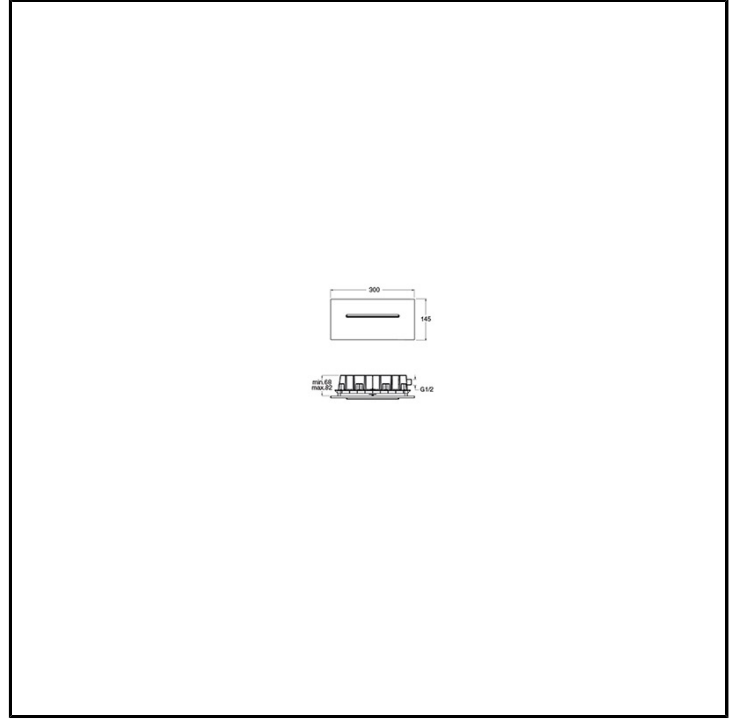

CRIBD320

Shower & bath systems - Cascade & Body Jets

CRISTINA
RUBINETTERIE

Bocca d'erogazione a cascata a parete. Erogazione a filo muro, completo di parte incasso

FINITURE

- | | |
|--|---|
|  Bianco opaco |  Cromo |
|  Cromo nero lucido |  Cromo nero spazzolato |
|  Gold brass lucido PVD |  Gold Brass Spazzolato PVD |
|  Inox AISI spazzolato |  Nero opaco |
|  Oro rosa lucido PVD |  Oro rosa spazzolato PVD |

INSTALLAZIONE

- Parete

TIPOLOGIA

- Bocca d'erogazione
- Bocca d'erogazione a

AMBIENTE

- Bagno