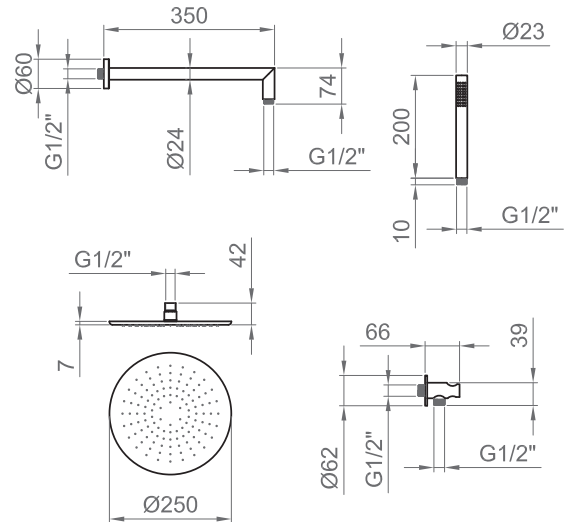

COLLEZIONE / COLLECTION

Stilox

IMMAGINE PRODOTTO / PRODUCT IMAGE

DESCRIZIONE / DESCRIPTION

Tipologia di prodotto / Product type

Kit doccia comprensivo di supporto doccetta fisso con presa acqua integrata, doccetta tonda Ø 23 mm, flessibile PVC antitorsione 1500 mm, soffione Ø 250 mm con snodo orientabile e braccio doccia 350 mm con rosetta. / Shower kit including fixed handshower holder with integrated water outlet, Ø 23 mm round handshower, 1500 mm anti-twist PVC flexible hose, Ø 250 mm shower head with adjustable joint and 350 mm shower arm with rosette.

Attacchi / Connections

Tutti gli attacchi G1/2". / All connections G1/2".

DISEGNO TECNICO / TECHNICAL DRAWING

ARTICOLO / ITEM

BN STL X KT21
BN STL G KT21
BN STL S KT21
BN STL O KT21
BN STL F KT21
BN STL K KT21

PARAMETRI / PARAMETERS

ARTICOLO/ITEM	MISURA / SIZE	PORTATA / FLOW RATE (1 bar)	PORTATA / FLOW RATE (3 bar)
Doccetta / Hand shower	210 mm x Ø 23 mm	5,4 l/min	6,8 l/min
Soffione / Shower head	Ø 250 mm	6,0 l/min	9 l/min