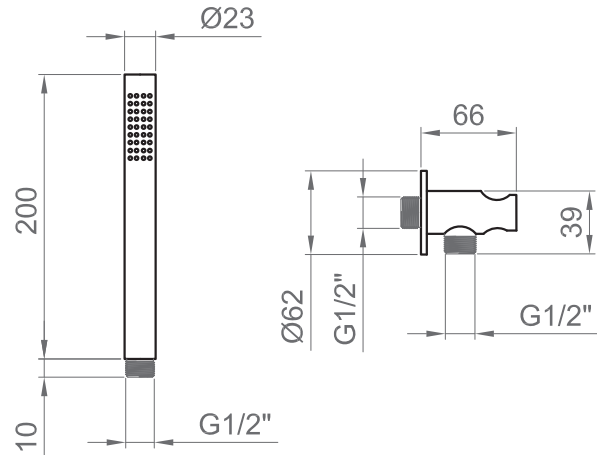

COLLEZIONE / COLLECTION

Stilox

IMMAGINE PRODOTTO / PRODUCT IMAGE

DISEGNO TECNICO / TECHNICAL DRAWING

DESCRIZIONE / DESCRIPTION

Tipologia di prodotto / Product type

Kit doccia comprensivo di supporto doccetta fisso con presa acqua integrata, doccetta tonda Ø 23 mm e flessibile PVC antitorsione 1500 mm. /

Shower kit including fixed handshower holder with integrated water outlet, Ø 23 mm round handshower and 1500 mm anti-twist PVC flexible hose.

Attacchi / Connections

Tutti gli attacchi G1/2". / All connections G1/2".

ARTICOLO / ITEM

BN STL X KT22
BN STL G KT22
BN STL S KT22
BN STL O KT22
BN STL S KT22
BN STL F KT22

INFORMAZIONI / INFORMATION

Materiale / Material

Acciaio inox AISI304 + PVC / Stainless steel AISI304 + PVC

PARAMETRI / PARAMETERS

ARTICOLO/ITEM	MISURA / SIZE	PORTATA / FLOW RATE (1 bar)	PORTATA / FLOW RATE (3 bar)
Doccetta / Hand shower	210 mm x Ø 23 mm	5,4 l/min	6,8 l/min