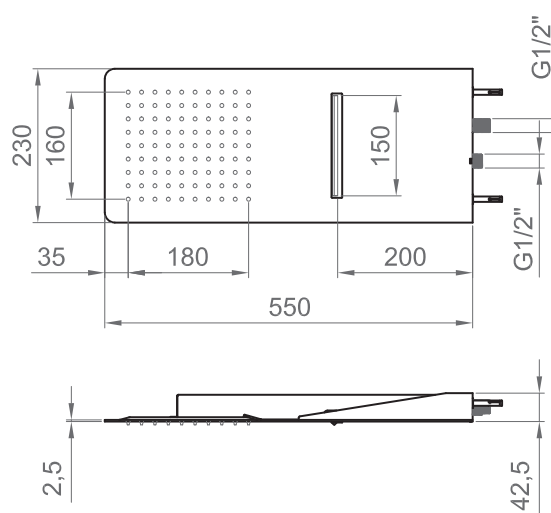

COLLEZIONE / COLLECTION

Stilox

IMMAGINE PRODOTTO / PRODUCT IMAGE

DISEGNO TECNICO / TECHNICAL DRAWING

DESCRIZIONE / DESCRIPTION

Tipologia di prodotto / Product type

Soffione 2 mm, ultrapiatto e con sistema di attacco a muro. /
2 mm ultra flat shower head with wall mounting system.

Attacchi / Connections

2 attacchi G1/2". / 2 G1/2" connections.

Erogazione / Supply

Effetto pioggia / Rain effect

Effetto cascata / Waterfall effect

ARTICOLO / ITEM

BN STL X SF33

BN STL G SF33

PARAMETRI / PARAMETERS

CODICE / CODE	MISURA / SIZE	PESO / WEIGHT	PORTATA / FLOW RATE (1 bar)	PORTATA / FLOW RATE (3 bar)
BN STL _ SF33*	230x550 mm	3,2 kg	6,5 l/min (pioggia / rain) 6,5 l/min (cascata / waterfall)	10 l/min (pioggia / rain) 10 l/min (cascata / waterfall)