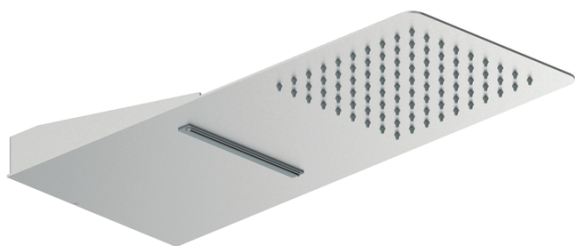

COLLEZIONE / COLLECTION

Stilox

IMMAGINE PRODOTTO / PRODUCT IMAGE

DISEGNO TECNICO / TECHNICAL DRAWING

DESCRIZIONE / DESCRIPTION

Tipologia di prodotto / Product type

Soffione 2 mm, ultrapiatto e con sistema di attacco a muro. /
2 mm ultra flat shower head with wall mounting system.

Attacchi / Connections

2 attacchi G1/2". / 2 G1/2" connections.

Erogazione / Supply

Effetto pioggia / Rain effect

Effetto cascata / Waterfall effect

ARTICOLO / ITEM

BN STL X SF33

BN STL G SF33

BN STL S SF33

BN STL O SF33

BN STL F SF33

BN STL K SF33

INFORMAZIONI / INFORMATION

Materiale / Material

Acciaio inox AISI304 / Stainless steel AISI304

Finitura / Finishing