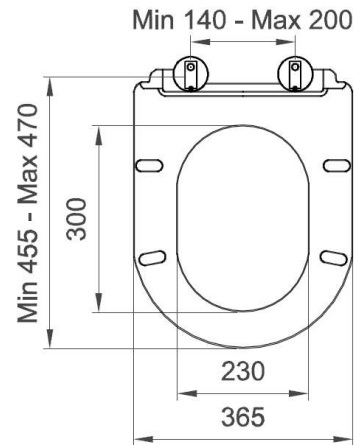

COLLEZIONE/ COLLECTION

Surf

IMMAGINE PRODOTTO / PRODUCT IMAGE

DISEGNO TECNICO / TECHNICAL DRAWING

DESCRIZIONE / DESCRIPTION

Tipologia di prodotto / Product type

Sedile "slim" termoindurente con chiusura rallentata soft-close e sgancio rapido /

Slim thermoset seat, with soft-close and quick release system

COMPATIBILITA' / COMPATIBILITY

BC SUR L VASO
 BC SUR L VASO 0001
 BC SUR L VASO 0003
 BC SUR L VASO 0004

ARTICOLO / ITEM

BS SUR L 0003

INFORMAZIONI / INFORMATION