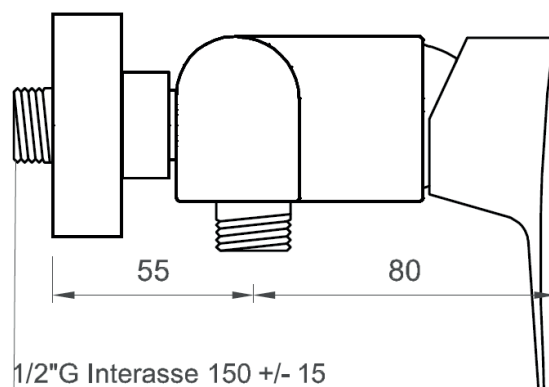

COLLEZIONE / COLLECTION

Convivio

IMMAGINE PRODOTTO / PRODUCT IMAGE

DISEGNO TECNICO / TECHNICAL DRAWING

DESCRIZIONE / DESCRIPTION

Tipologia di prodotto / Product Type

Miscelatore esterno doccia con attacco da G1/2". /
Exposed shower mixer with G1/2" connection.

Cartuccia / Cartridge

Dischi in ceramica Ø35 mm. / Ceramic discs Ø35 mm.

Attacchi / Connections

Eccentrici G1/2" / Eccentric G1/2"

ARTICOLO / ARTICLES

BT CON C DO03

INFORMAZIONI / INFORMATION

Materiale / Material

Ottone / Brass

Finitura / Finish

Cromo / Chrome

Imballo e Peso / Packaging and Weight

195 x 260 x 90 mm - 1,8 kg