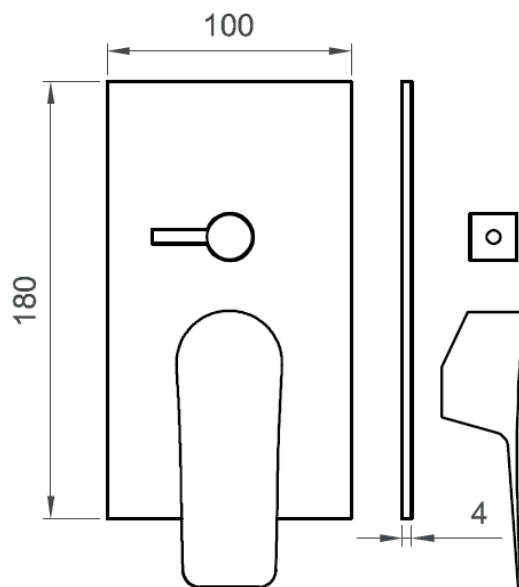

COLLEZIONE / COLLECTION

Convivio

IMMAGINE PRODOTTO / PRODUCT IMAGE

DISEGNO TECNICO / TECHNICAL DRAWING

DESCRIZIONE / DESCRIPTION

Tipologia di prodotto / Product Type

Set esterno per incasso doccia UNIVERSALE 3 vie:
piastra + leva. /
External set for UNIVERSAL concealed 3-way shower:
plate + handle.

Compatibilità / Compatibility

BT UNI C IN06

ARTICOLO / ITEM

BT CON C IN01

INFORMAZIONI / INFORMATION

Materiale / Material

Ottone / Brass

Finitura / Finish

Cromo / Chrome

Imballo e Peso / Packaging and Weight

240 x 150 x 70 mm - 0,8 kg