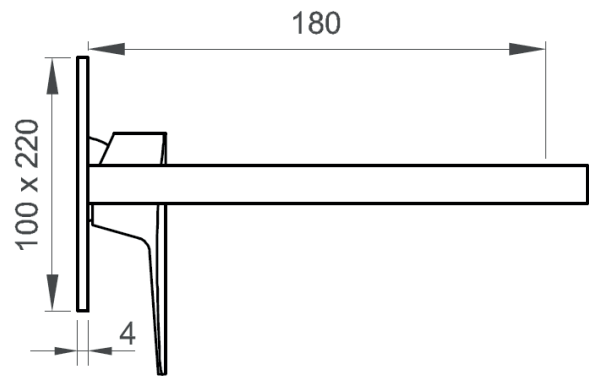

COLLEZIONE / COLLECTION

Convivio

IMMAGINE PRODOTTO / PRODUCT IMAGE

DISEGNO TECNICO / TECHNICAL DRAWING

DESCRIZIONE / DESCRIPTION

Tipologia di prodotto / Product Type

Set esterno per miscelatore lavabo a parete: piastra unica + bocca 180 mm + leva. /
External set for wall-mounted basin mixer: single plate + 180 mm spout + handle.

Compatibilità / Compatibility

BT UNI C IN05

ARTICOLO / ITEM

BT CON C LA04

INFORMAZIONI / INFORMATION

Materiale / Material

Ottone / Brass

Finitura / Finish

Cromo / Chrome

Imballo e Peso / Packaging and Weight

14,5x 28,5x16,5 - 1,8 kg