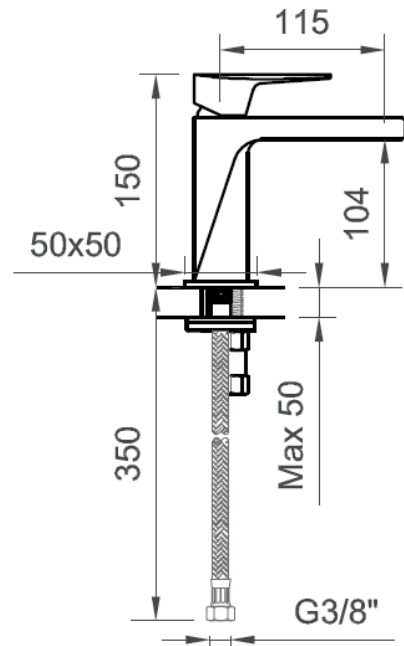

DISEGNO TECNICO / TECHNICAL DRAWING

DESCRIZIONE / DESCRIPTION

Tipologia di prodotto / Product Type

Miscelatore lavabo senza scarico. /
Basin mixer without drain.

Cartuccia / Cartridge

Dischi in ceramica Ø25 mm. / Ceramic discs Ø25 mm.

Compatibilità / Compatibility

Lavello con foro Ø35 mm e spessore max width 50 mm. /
Sink with hole Ø35 mm and max width 50 mm.

Attacchi / Connections

G3/8"

Scarico / Drain

Non incluso nell'articolo. / Not included in this item.

ARTICOLO / ITEM

BT CON C LA06

INFORMAZIONI / INFORMATION

Materiale / Material

Ottone / Brass

Finitura / Finish

Cromo / Chrome

Imballo e Peso / Packaging and Weight

42x16,5x7,5 - 1,5 kg