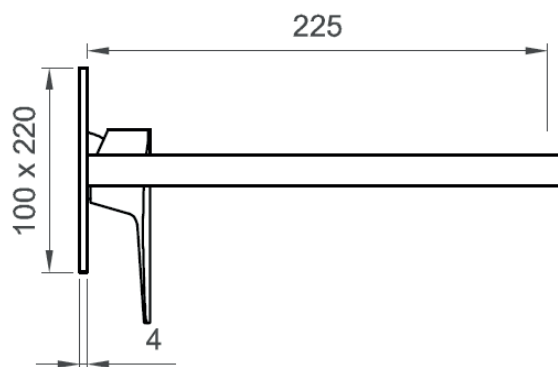

COLLEZIONE / COLLECTION

Convivio

IMMAGINE PRODOTTO / PRODUCT IMAGE

DISEGNO TECNICO / TECHNICAL DRAWING

DESCRIZIONE / DESCRIPTION

Tipologia di prodotto / Product Type

Set esterno per miscelatore lavabo a parete: piastra unica + bocca 225 mm + leva. /

External set for wall-mounted basin mixer: single plate + 225 mm spout + handle.

Compatibilità / Compatibility

BT UNI C IN05

ARTICOLO / ITEM

BT CON C LA07

INFORMAZIONI / INFORMATION

Materiale / Material

Ottone / Brass

Finitura / Finish

Cromo / Chrome

Imballo e Peso / Packaging and Weight

16,5x42 - 1,8 kg