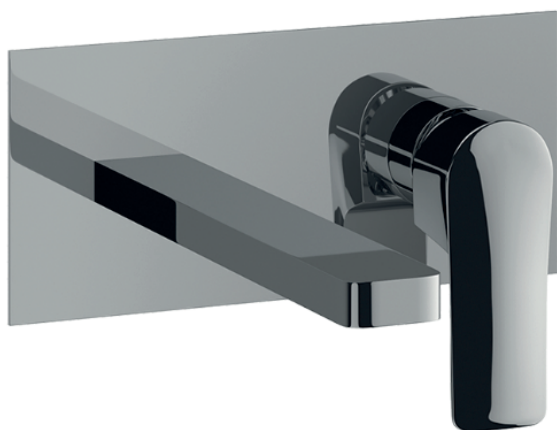

COLLEZIONE / COLLECTION

Convivio

IMMAGINE PRODOTTO / PRODUCT IMAGE

DISEGNO TECNICO / TECHNICAL DRAWING

DESCRIZIONE / DESCRIPTION

Tipologia di prodotto / Product Type

Set esterno per miscelatore lavabo a parete: piastra unica + bocca 225 mm + leva. /

External set for wall-mounted basin mixer: single plate + 225 mm spout + handle.

Compatibilità / Compatibility

BT UNI C IN05

ARTICOLO / ITEM

BT CON C LA07

INFORMAZIONI / INFORMATION

Materiale / Material

Ottone / Brass