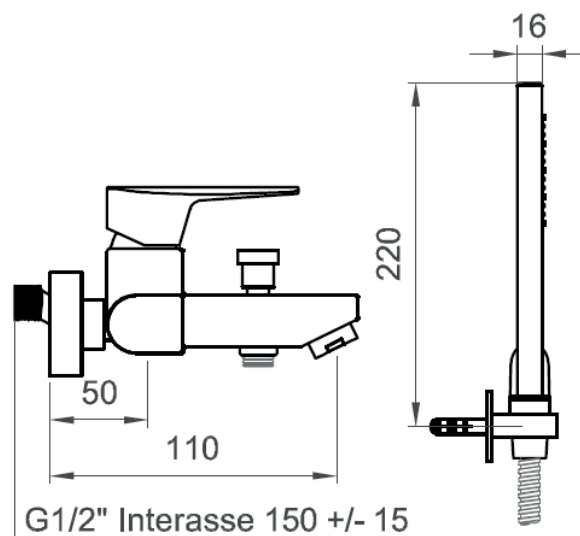

COLLEZIONE / COLLECTION

Convivio

IMMAGINE PRODOTTO / PRODUCT IMAGE

DISEGNO TECNICO / TECHNICAL DRAWING

DESCRIZIONE / DESCRIPTION

Tipologia di prodotto / Product type

Miscelatore esterno vasca con dotazione. /
Exposed bath mixer with shower kit.

Attacchi / Connections

Eccentrici G1/2" / Eccentric G1/2"

ARTICOLO / ITEM

BT CON C VA01

INFORMAZIONI / INFORMATION

Materiale / Material

Ottone / Brass

Finitura / Finish

Cromo / Chrome

Imballo e Peso / Packaging and Weight

145 x 280 x 170 mm - 2,6 kg