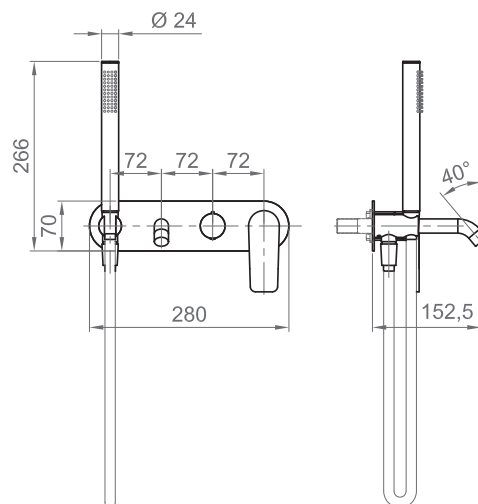

COLLEZIONE / COLLECTION

Convivio

IMMAGINE PRODOTTO / PRODUCT IMAGE

DISEGNO TECNICO / TECHNICAL DRAWING

DESCRIZIONE / DESCRIPTION

Tipologia di prodotto / Product Type

Set esterno per miscelatore monocomando con deviatore, bocca vasca e set doccia.

External set for mixer with diverter, bath spout and handset shower.

Compatibilità / Compatibility

Da utilizzare in abbinamento al corpo incasso vasca universale BT UNI C IN10.

To be used in combination with bath universal concealed body BT UNI C IN10.

ARTICOLO / ITEM

BT CON C VA02

INFORMAZIONI / INFORMATION

Materiale / Material

Ottone / Brass

Dimensioni / Dimensions

Ingombro totale / Total size: 280 x 324 x 153 mm

Imballo / Packaging: 405 x 215 x 75 mm

Peso / Weight

2,8 kg

Finitura / Finishing

C =  Cromo / Chrome