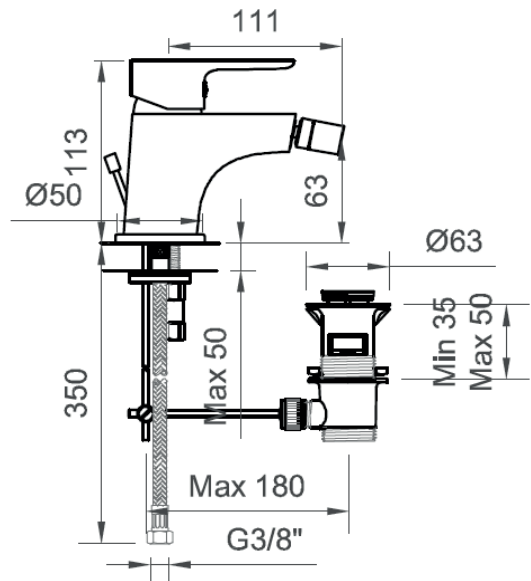

COLLEZIONE / COLLECTION

Ecostyle

IMMAGINE PRODOTTO / PRODUCT IMAGE

DISEGNO TECNICO / TECHNICAL DRAWING

DESCRIZIONE / DESCRIPTION

Tipologia di prodotto / Product type

Miscelatore bidet con scarico, aeratore orientabile. / Bidet mixer with drain and swivelling aerator.

Cartuccia / Cartridge

A dischi ceramici Ø35 mm. / Ceramic disk Ø35 mm.

Compatibilità / Compatibility

Bidet con foro Ø35 mm e spessore max 50 mm. / Bidet with hole Ø35 mm and max width 50 mm.

Attacchi / Connections

G3/8"

Scarico / Drain

Scarico a saltarello 1" 1/4 incluso. / 1" 1/4 pop-up waste included.

ARTICOLO / ITEM

BT EST C BI01

INFORMAZIONI / INFORMATION

Materiale / Material

Ottone / Brass

Finitura / Finish

Cromo / Chrome

Imballo e Peso / Packaging and Weight

400 x 160 x 70 mm - 1,5 kg