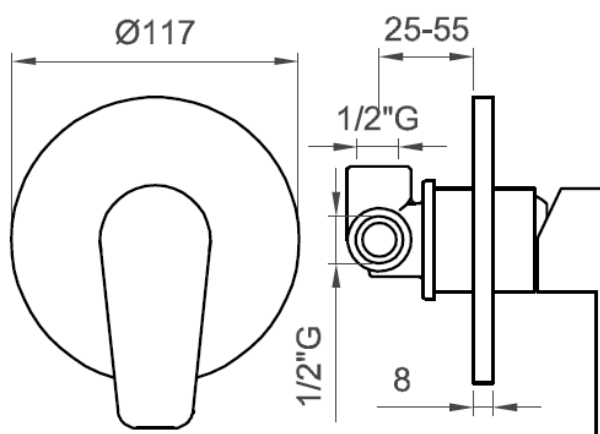

COLLEZIONE / COLLECTION

Ecostyle

IMMAGINE PRODOTTO / PRODUCT IMAGE

DISEGNO TECNICO / TECHNICAL DRAWING

DESCRIZIONE / DESCRIPTION

Tipologia di prodotto / Product type

Miscelatore incasso doccia, 1 via. / Concealed 1-way shower mixer.

Cartuccia / Cartridge

A dischi ceramici Ø35 mm. / Ceramic disk Ø35 mm.

Compatibilità / Compatibility

BT UNI C IN03

Attacchi / Connections

G1/2"

ARTICOLO / ITEM

BT EST C DO01

INFORMAZIONI / INFORMATION

Materiale / Material

Ottone / Brass

Finitura / Finish

Cromo / Chrome

Imballo e Peso / Packaging and Weight

150 x 150 x 140 - 0,9 kg