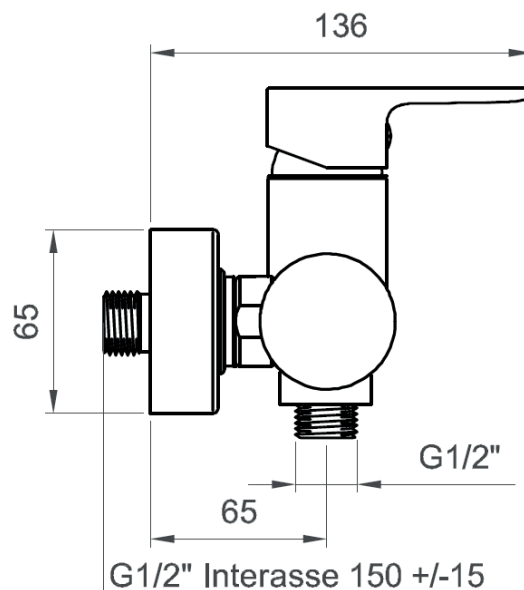

COLLEZIONE / COLLECTION

Ecostyle

IMMAGINE PRODOTTO / PRODUCT IMAGE

DISEGNO TECNICO / TECHNICAL DRAWING

DESCRIZIONE / DESCRIPTION

Tipologia di prodotto / Product type

Miscelatore esterno doccia. / Exposed shower mixer.

Cartuccia / Cartridge

A dischi ceramici Ø35 mm. / Ceramic disc Ø35 mm.

Attacchi / Connections

Eccentrici G1/2" / Eccentric G1/2"

ARTICOLO / ITEM

BT EST C DO03

INFORMAZIONI / INFORMATION

Materiale / Material

Ottone / Brass

Finitura / Finish

Cromo / Chrome

Imballo e Peso / Packaging and Weight

240 x 145 x 68 mm - 1,2 kg