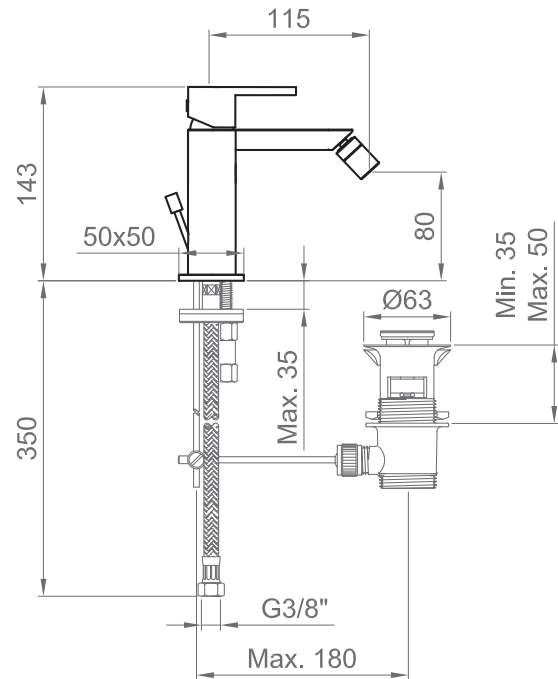

COLLEZIONE / COLLECTION

Italia R

IMMAGINE PRODOTTO / PRODUCT IMAGE

DISEGNO TECNICO / TECHNICAL DRAWING

DESCRIZIONE / DESCRIPTION

Tipologia di prodotto / Product Type

Miscelatore bidet con scarico, aeratore orientabile. / Bidet mixer with waste, with ball-joint aerator.

Cartuccia / Cartridge

Dischi in ceramica Ø25 mm. / Ceramic discs Ø25 mm.

Compatibilità / Compatibility

Bidet con foro Ø35 mm e spessore max. 35 mm. / Bidet with hole Ø35 mm and max. width 35 mm.

Attacchi / Connections

G3/8"

Scarico / Drain

Scarico con saltarello 1"1/4 incluso. / 1"1/4 pop-up waste included.

ARTICOLO / ITEM

BT ITR C BI01

INFORMAZIONI / INFORMATION

Materiale / Material

Ottone / Brass

Finitura / Finish

Cromo / Chrome

Imballo e Peso / Packaging and Weight

410 x 165 x 75 mm - 1,8 kg