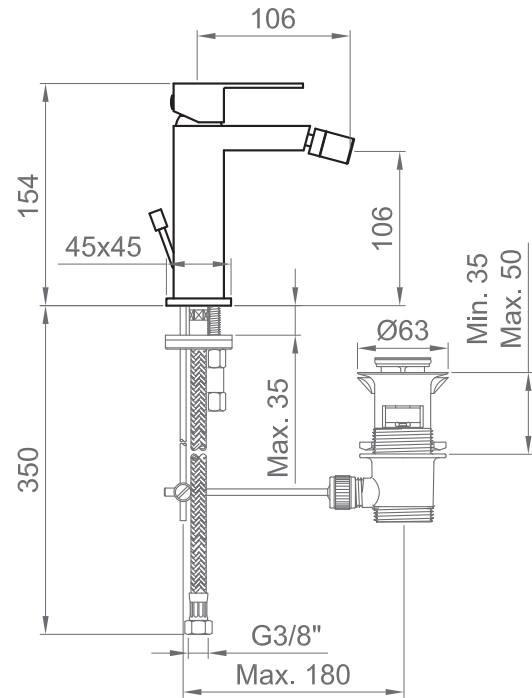

COLLEZIONE / COLLECTION

Italia R

IMMAGINE PRODOTTO / PRODUCT IMAGE

DISEGNO TECNICO / TECHNICAL DRAWING

DESCRIZIONE / DESCRIPTION

Tipologia di prodotto / Product Type

Miscelatore bidet con scarico, aeratore orientabile. / Bidet mixer with waste, with ball-joint aerator.

Cartuccia / Cartridge

Dischi in ceramica Ø25 mm. / Ceramic discs Ø25 mm.

Compatibilità / Compatibility

Bidet con foro Ø35 mm e spessore max 35 mm. / Bidet with hole Ø35 mm and max width 35 mm.

Attacchi / Connections

G3/8"

Scarico / Drain

Scarico con saltarello 1"1/4 incluso. / 1"1/4 pop-up waste included.

ARTICOLO / ITEM

BT ITR C BIF1

INFORMAZIONI / INFORMATION

Materiale / Material

Ottone / Brass