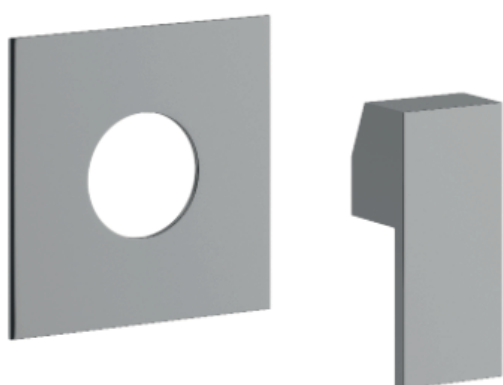

COLLEZIONE / COLLECTION

Italia R

IMMAGINE PRODOTTO / PRODUCT IMAGE