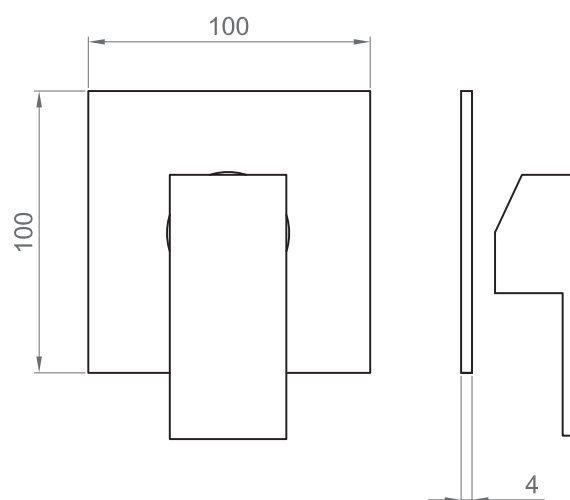

DISEGNO TECNICO / TECHNICAL DRAWING

DESCRIZIONE / DESCRIPTION

Tipologia di prodotto / Product Type

Set esterno per incasso doccia UNIVERSALE 1 via: piastra +
leva 1 via: piastra + leva. /
External set for UNIVERSAL concealed shower mixer with
1 way diverter: flange + handle.

Compatibilità / Compatibility

BT UNI C IN03

ARTICOLO / ITEM

BT ITR C IN02

INFORMAZIONI / INFORMATION

Materiale / Material

Ottone / Brass

Finitura / Finish

Cromo / Chrome

Imballo e Peso / Packaging and Weight

160 x 140 x 70 mm - 0,5 kg