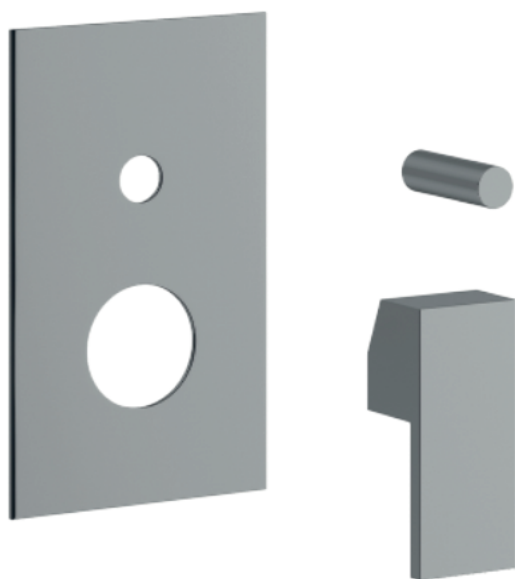

COLLEZIONE / COLLECTION

Italia R

IMMAGINE PRODOTTO / PRODUCT IMAGE

DISEGNO TECNICO / TECHNICAL DRAWING

DESCRIZIONE / DESCRIPTION

Tipologia di prodotto / Product Type

Set esterno per incasso doccia UNIVERSALE 2 vie:
pastra + leva. /
External set for UNIVERSAL concealed shower mixer with
2 ways diverter: flange + handle.

Compatibilità / Compatibility

BT UNI C IN04

ARTICOLO / ITEM

BT ITR C IN04

INFORMAZIONI / INFORMATION

Materiale / Material

Ottone / Brass

Finitura / Finish

Cromo / Chrome

Imballo e Peso / Packaging and Weight

240 x 150 x 70 mm - 0,8 kg