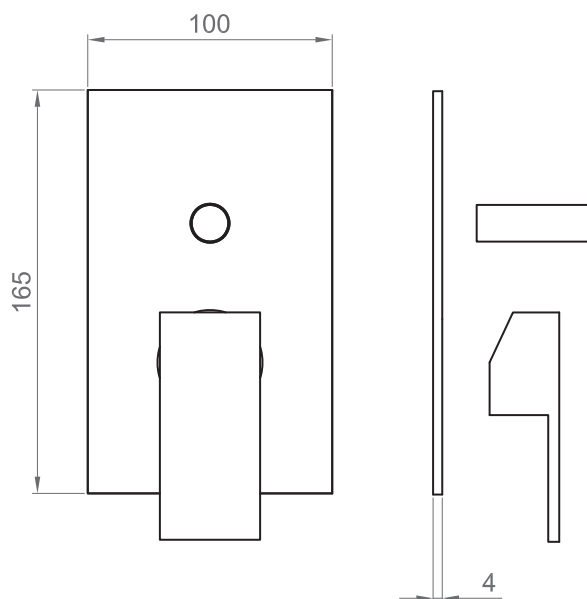

COLLEZIONE / COLLECTION

Italia R

IMMAGINE PRODOTTO / PRODUCT IMAGE

DISEGNO TECNICO / TECHNICAL DRAWING

DESCRIZIONE / DESCRIPTION

Tipologia di prodotto / Product Type

Set esterno per incasso doccia UNIVERSALE 2 vie:
pastra + leva. /
External set for UNIVERSAL concealed shower mixer with
2 ways diverter: flange + handle.

Compatibilità / Compatibility

BT UNI C IN04

ARTICOLO / ITEM

BT ITR C IN04

INFORMAZIONI / INFORMATION

Materiale / Material

Ottone / Brass

Finitura / Finish

Cromo / Chrome

Imballo e Peso / Packaging and Weight

240 x 150 x 70 mm - 0,8 kg