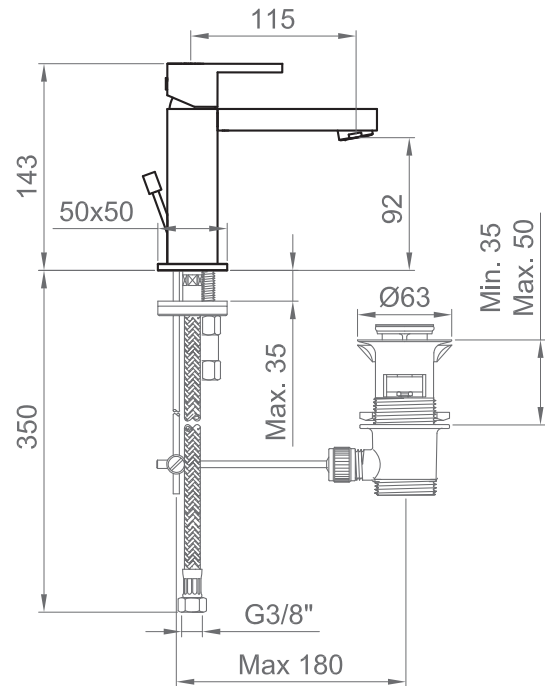

COLLEZIONE / COLLECTION

Italia R

IMMAGINE PRODOTTO / PRODUCT IMAGE

DISEGNO TECNICO / TECHNICAL DRAWING

DESCRIZIONE / DESCRIPTION

Tipologia di prodotto / Product Type

Miscelatore lavabo con scarico. / Basin mixer with drain.

Cartuccia / Cartridge

Dischi in ceramica Ø25 mm. / Ceramic discs Ø25 mm.

Compatibilità / Compatibility

Lavello con foro Ø35 mm e spessore max. 35 mm. / Sink with hole Ø35 mm and max. width 35 mm.

Attacchi / Connections

G3/8"

Scarico / Drain

Scarico con saltarello 1"1/4 incluso. / 1"1/4 pop-up waste included.

ARTICOLO / ITEM

BT ITR C LA01

INFORMAZIONI / INFORMATION

Materiale / Material

Ottone / Brass

Finitura / Finish

Cromo / Chrome

Imballo e Peso / Packaging and Weight

410 x 165 x 75 mm - 1,9 kg