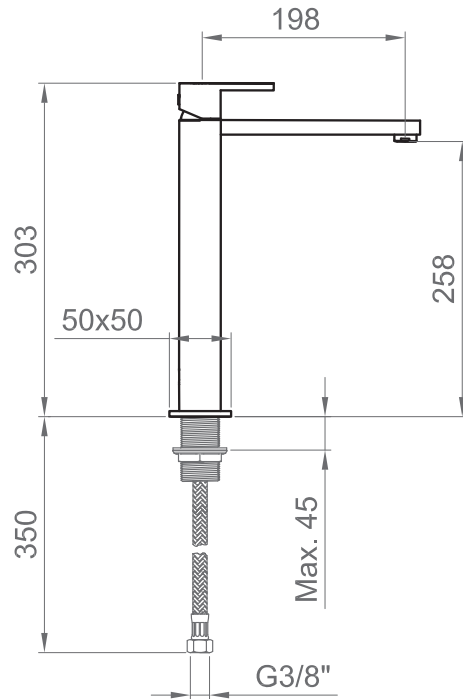

COLLEZIONE / COLLECTION

Italia R

IMMAGINE PRODOTTO / PRODUCT IMAGE

DISEGNO TECNICO / TECHNICAL DRAWING

DESCRIZIONE / DESCRIPTION

Tipologia di prodotto / Product Type

Miscelatore lavabo alto senza scarico. /
Basin mixer with high spout without waste.

Cartuccia / Cartridge

Dischi in ceramica Ø25 mm. / Ceramic discs Ø25 mm.

Compatibilità / Compatibility

Lavabo con foro Ø35 mm e spessore max. 45 mm. /
Sink with hole Ø35 mm and max. width 45 mm.

Attacchi / Connections

G3/8"

Scarico / Drain

Non incluso nell'articolo. / Not included in this item.

ARTICOLO / ITEM

BT ITR C LA05

INFORMAZIONI / INFORMATION

Materiale / Material

Ottone / Brass

Finitura / Finish

Cromo / Chrome

Imballo e Peso / Packaging and Weight

140x140x80