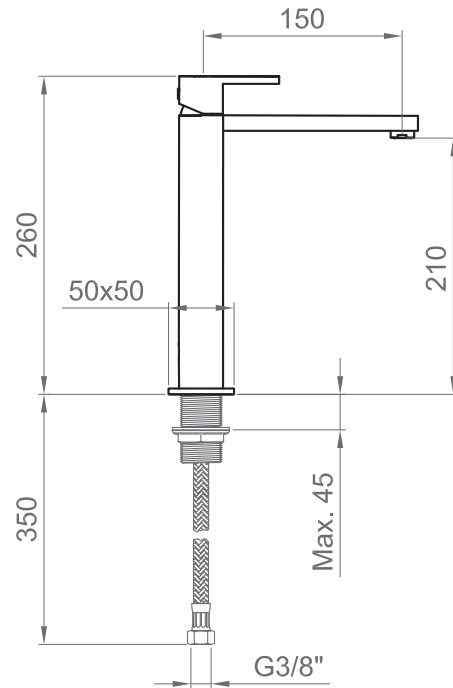

COLLEZIONE / COLLECTION

Italia R

IMMAGINE PRODOTTO / PRODUCT IMAGE

DISEGNO TECNICO / TECHNICAL DRAWING

DESCRIZIONE / DESCRIPTION

Tipologia di prodotto / Product Type

Miscelatore lavabo medio senza scarico. /
Basin mixer with medium spout without waste.

Cartuccia / Cartridge

Dischi in ceramica Ø25 mm. / Ceramic discs Ø25 mm.

Compatibilità / Compatibility

Lavabo con foro Ø35 mm e spessore max. 45 mm. /
Sink with hole Ø35 mm and max. width 45 mm.

Attacchi / Connections

G3/8"

Scarico / Drain

Non incluso nell'articolo. / Not included in this item.

ARTICOLO / ITEM

BT ITR C LA16

INFORMAZIONI / INFORMATION

Materiale / Material

Ottone / Brass

Finitura / Finish

Cromo / Chrome

Imballo e Peso / Packaging and Weight

410x165x80 - 1,6 kg