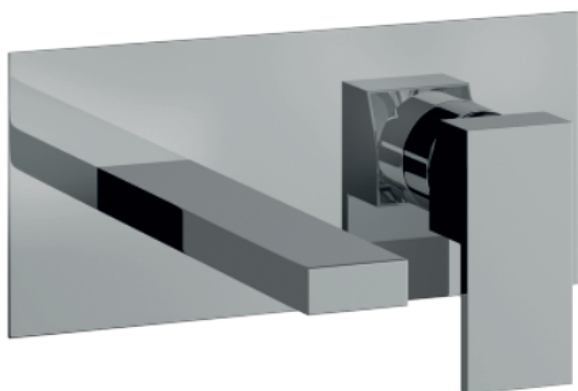

COLLEZIONE / COLLECTION

Italia R

IMMAGINE PRODOTTO / PRODUCT IMAGE

DISEGNO TECNICO / TECHNICAL DRAWING

DESCRIZIONE / DESCRIPTION

Tipologia di prodotto / Product Type

Set esterno per miscelatore a parete: piastra unica + bocca 180 mm + leva. /

External set for wall basin mixer: single flange + spout 180 mm + handle.

Compatibilità / Compatibility

BT UNI C IN05

ARTICOLO / ITEM

BT ITR C LA19

INFORMAZIONI / INFORMATION

Materiale / Material

Ottone / Brass

Finitura / Finish

Cromo / Chrome

Imballo e Peso / Packaging and Weight

175x200x90 - 1,8 kg