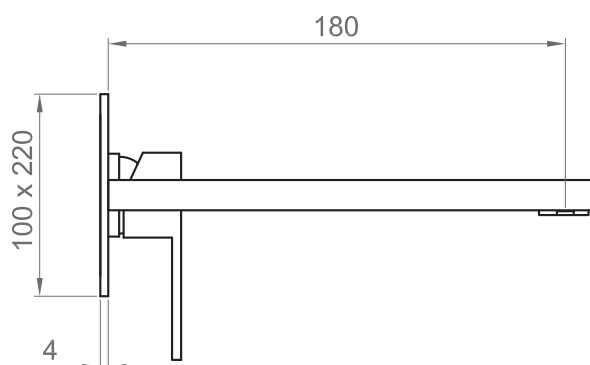

COLLEZIONE / COLLECTION

Italia R

IMMAGINE PRODOTTO / PRODUCT IMAGE

DISEGNO TECNICO / TECHNICAL DRAWING

DESCRIZIONE / DESCRIPTION

Tipologia di prodotto / Product Type

Set esterno per miscelatore a parete: piastra unica + bocca 180 mm + leva. /

External set for wall basin mixer: single flange + spout 180 mm + handle.

Compatibilità / Compatibility

BT UNI C IN05

ARTICOLO / ITEM

BT ITR C LA19

INFORMAZIONI / INFORMATION

Materiale / Material

Ottone / Brass

Finitura / Finish

Cromo / Chrome

Imballo e Peso / Packaging and Weight

175x200x90 - 1,8 kg