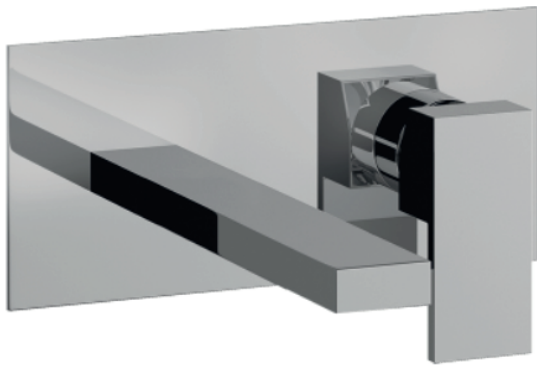

COLLEZIONE / COLLECTION

Italia R

IMMAGINE PRODOTTO / PRODUCT IMAGE