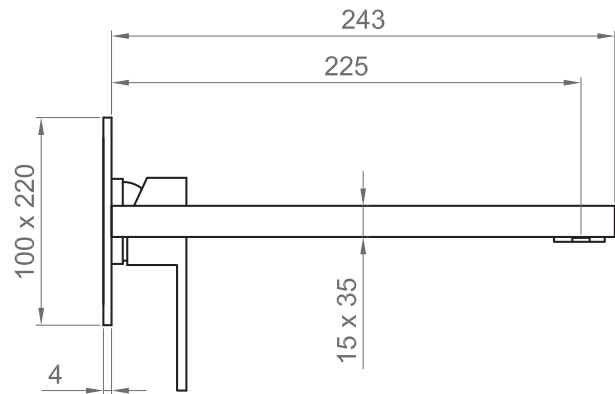

DISEGNO TECNICO / TECHNICAL DRAWING

DESCRIZIONE / DESCRIPTION

Tipologia di prodotto / Product Type

Set esterno per miscelatore lavabo a parete costituito da una piastra rettangolare 100x220 mm, bocca lunga 225 mm e leva. / External set for wall-mounted basin mixer, composed by one rectangular plate 100x220 mm, 225 mm long spout and handle.

Compatibilità / Compatibility

Da utilizzare in abbinamento ai seguenti corpi ad incasso universali con o senza box: / To be used in combination with following universal concealed bodies with or without box:

BT UNI C IN05 - cromo senza box / chrome without box
BT UNI K IN05 - nero opaco senza box / matt black without box
BT UNI C IN14 - cromo con box / chrome with box
BT UNI K IN14 - nero opaco con box / matt black with box

Corpi ad incasso non sono inclusi nell'articolo. /
Concealed bodies are not included in the article.

ARTICOLO / ITEM

BT ITR C LA20
BT ITR K LA22

INFORMAZIONI / INFORMATION

Materiale / Material

Ottone / Brass

Finitura / Finish

C = Cromo / Chrome
K = Nero opaco / Matt black

Imballo e Peso / Packaging and Weight

410x165x75 mm - 2 kg