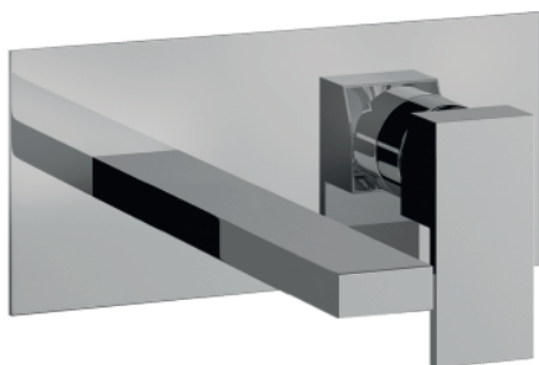

COLLEZIONE / COLLECTION

Italia R

IMMAGINE PRODOTTO / PRODUCT IMAGE

DISEGNO TECNICO / TECHNICAL DRAWING

DESCRIZIONE / DESCRIPTION

Tipologia di prodotto / Product Type

Set esterno per miscelatore a parete: piastra unica + bocca 225 mm + leva. /

External set for wall basin mixer: single flange + spout 225 mm + handle.

Compatibilità / Compatibility

BT UNI C IN05

ARTICOLO / ITEM

BT ITR C LA20

INFORMAZIONI / INFORMATION

Materiale / Material

Ottone / Brass

Finitura / Finish

Cromo / Chrome

Imballo e Peso / Packaging and Weight

410x165x75 - 2 kg