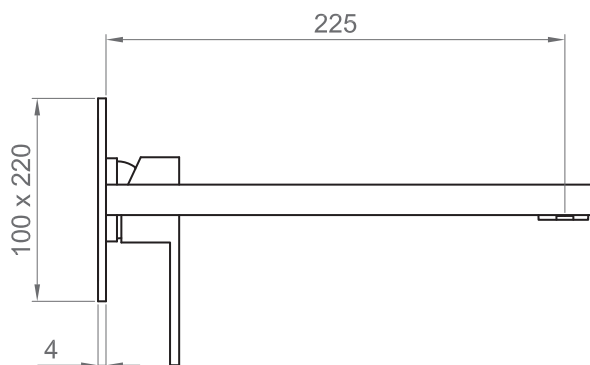

COLLEZIONE / COLLECTION

Italia R

IMMAGINE PRODOTTO / PRODUCT IMAGE

DISEGNO TECNICO / TECHNICAL DRAWING

DESCRIZIONE / DESCRIPTION

Tipologia di prodotto / Product Type

Set esterno per miscelatore a parete: piastra unica + bocca 225 mm + leva. /

External set for wall basin mixer: single flange + spout 225 mm + handle.

Compatibilità / Compatibility

BT UNI C IN05

ARTICOLO / ITEM

BT ITR C LA20

INFORMAZIONI / INFORMATION

Materiale / Material

Ottone / Brass

Finitura / Finish

Cromo / Chrome

Imballo e Peso / Packaging and Weight

410x165x75 - 2 kg